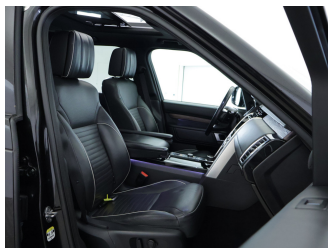

Kenmerken

Merk	Land Rover	Bouwjaar	-	Tellerstand	355.438 KM
Model	Discovery	Kleur	Zwart	Vermogen	258 PK
Type	3.0 Td6 259pk Automaat First Edition 7Persoons	Brandstof	Diesel	Cilinderinhoud	2993 CC
		Transmissie	Automaat	Gewicht:	2267 KG